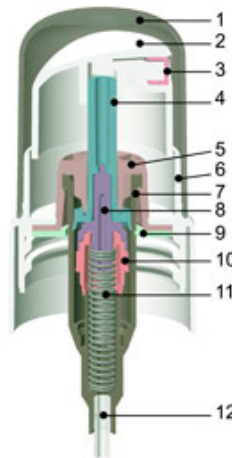

# Robin

serie PZ

Große Fingerauflage zur angenehmeren Betätigung. Perfekt für Körperpflegeprodukte – wie Haarsprays, Körpersprays oder Sonnenschutz.

Eine Pumpe mit ansprechendem Design und höchstem Komfort.

**OPTIONEN:**

- Mit montierter Schutzkappe erhältlich
- Kundenspezifische Farben

**Produktspezifikationen:**

1. Schutzkappe	Transparent. Auf Wunsch in allen Farben erhältlich.
2. Kopf	
3. Düse	
4. Kolben	
5. Turret	
6. Verschraubung	Doppelwandig, glatt: 22-400 Doppelwandig, glatt: 24-410
7. Gehäuse	190 mcl, 290 mcl
8. Kegel	
9. Dichtung	
10. Manschette	
11. Feder	
12. Steigrohr	

**Sparrow™**  
Lotionpumpe