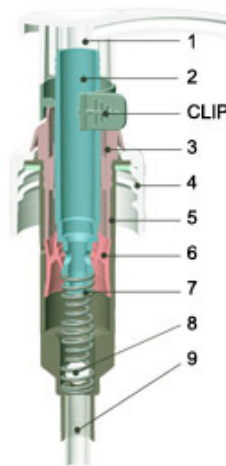

# Toucan

serie **EF**

 Drehverriegelung

Der Toucan™ ist durch die Option des Spritzwasserschutzes auch perfekt für den Gebrauch in der Dusche geeignet.

Verriegelt durch eine Drehung in oberer oder unterer Position.

**OPTIONEN:**

- Kundenspezifische Farben
- Sicherungsclip (nur für oben verriegelte Position möglich)
- Spritzwasserschutz

zum Patent angemeldet

**Produktspezifikationen:**

1. Kopf	Anlieferung erfolgt in unten oder oben verriegelter Position.
2. Kolbenstange	
3. Kragen	1cc, 2cc
4. Verschraubung	Glatt, glänzend: 24-410, 24-415, 28-410 Glatt, gefrostet: 24-410 Geriffelt: 22-415, 24-400, 24-410, 24-415, 28-400, 28-410, 28-415
5. Gehäuse	
6. Kolben	
7. Feder	
8. Kugel	
9. Steigrohr	Auch mit Jumbo-Steigrohr erhältlich

**Sicherungsclip**